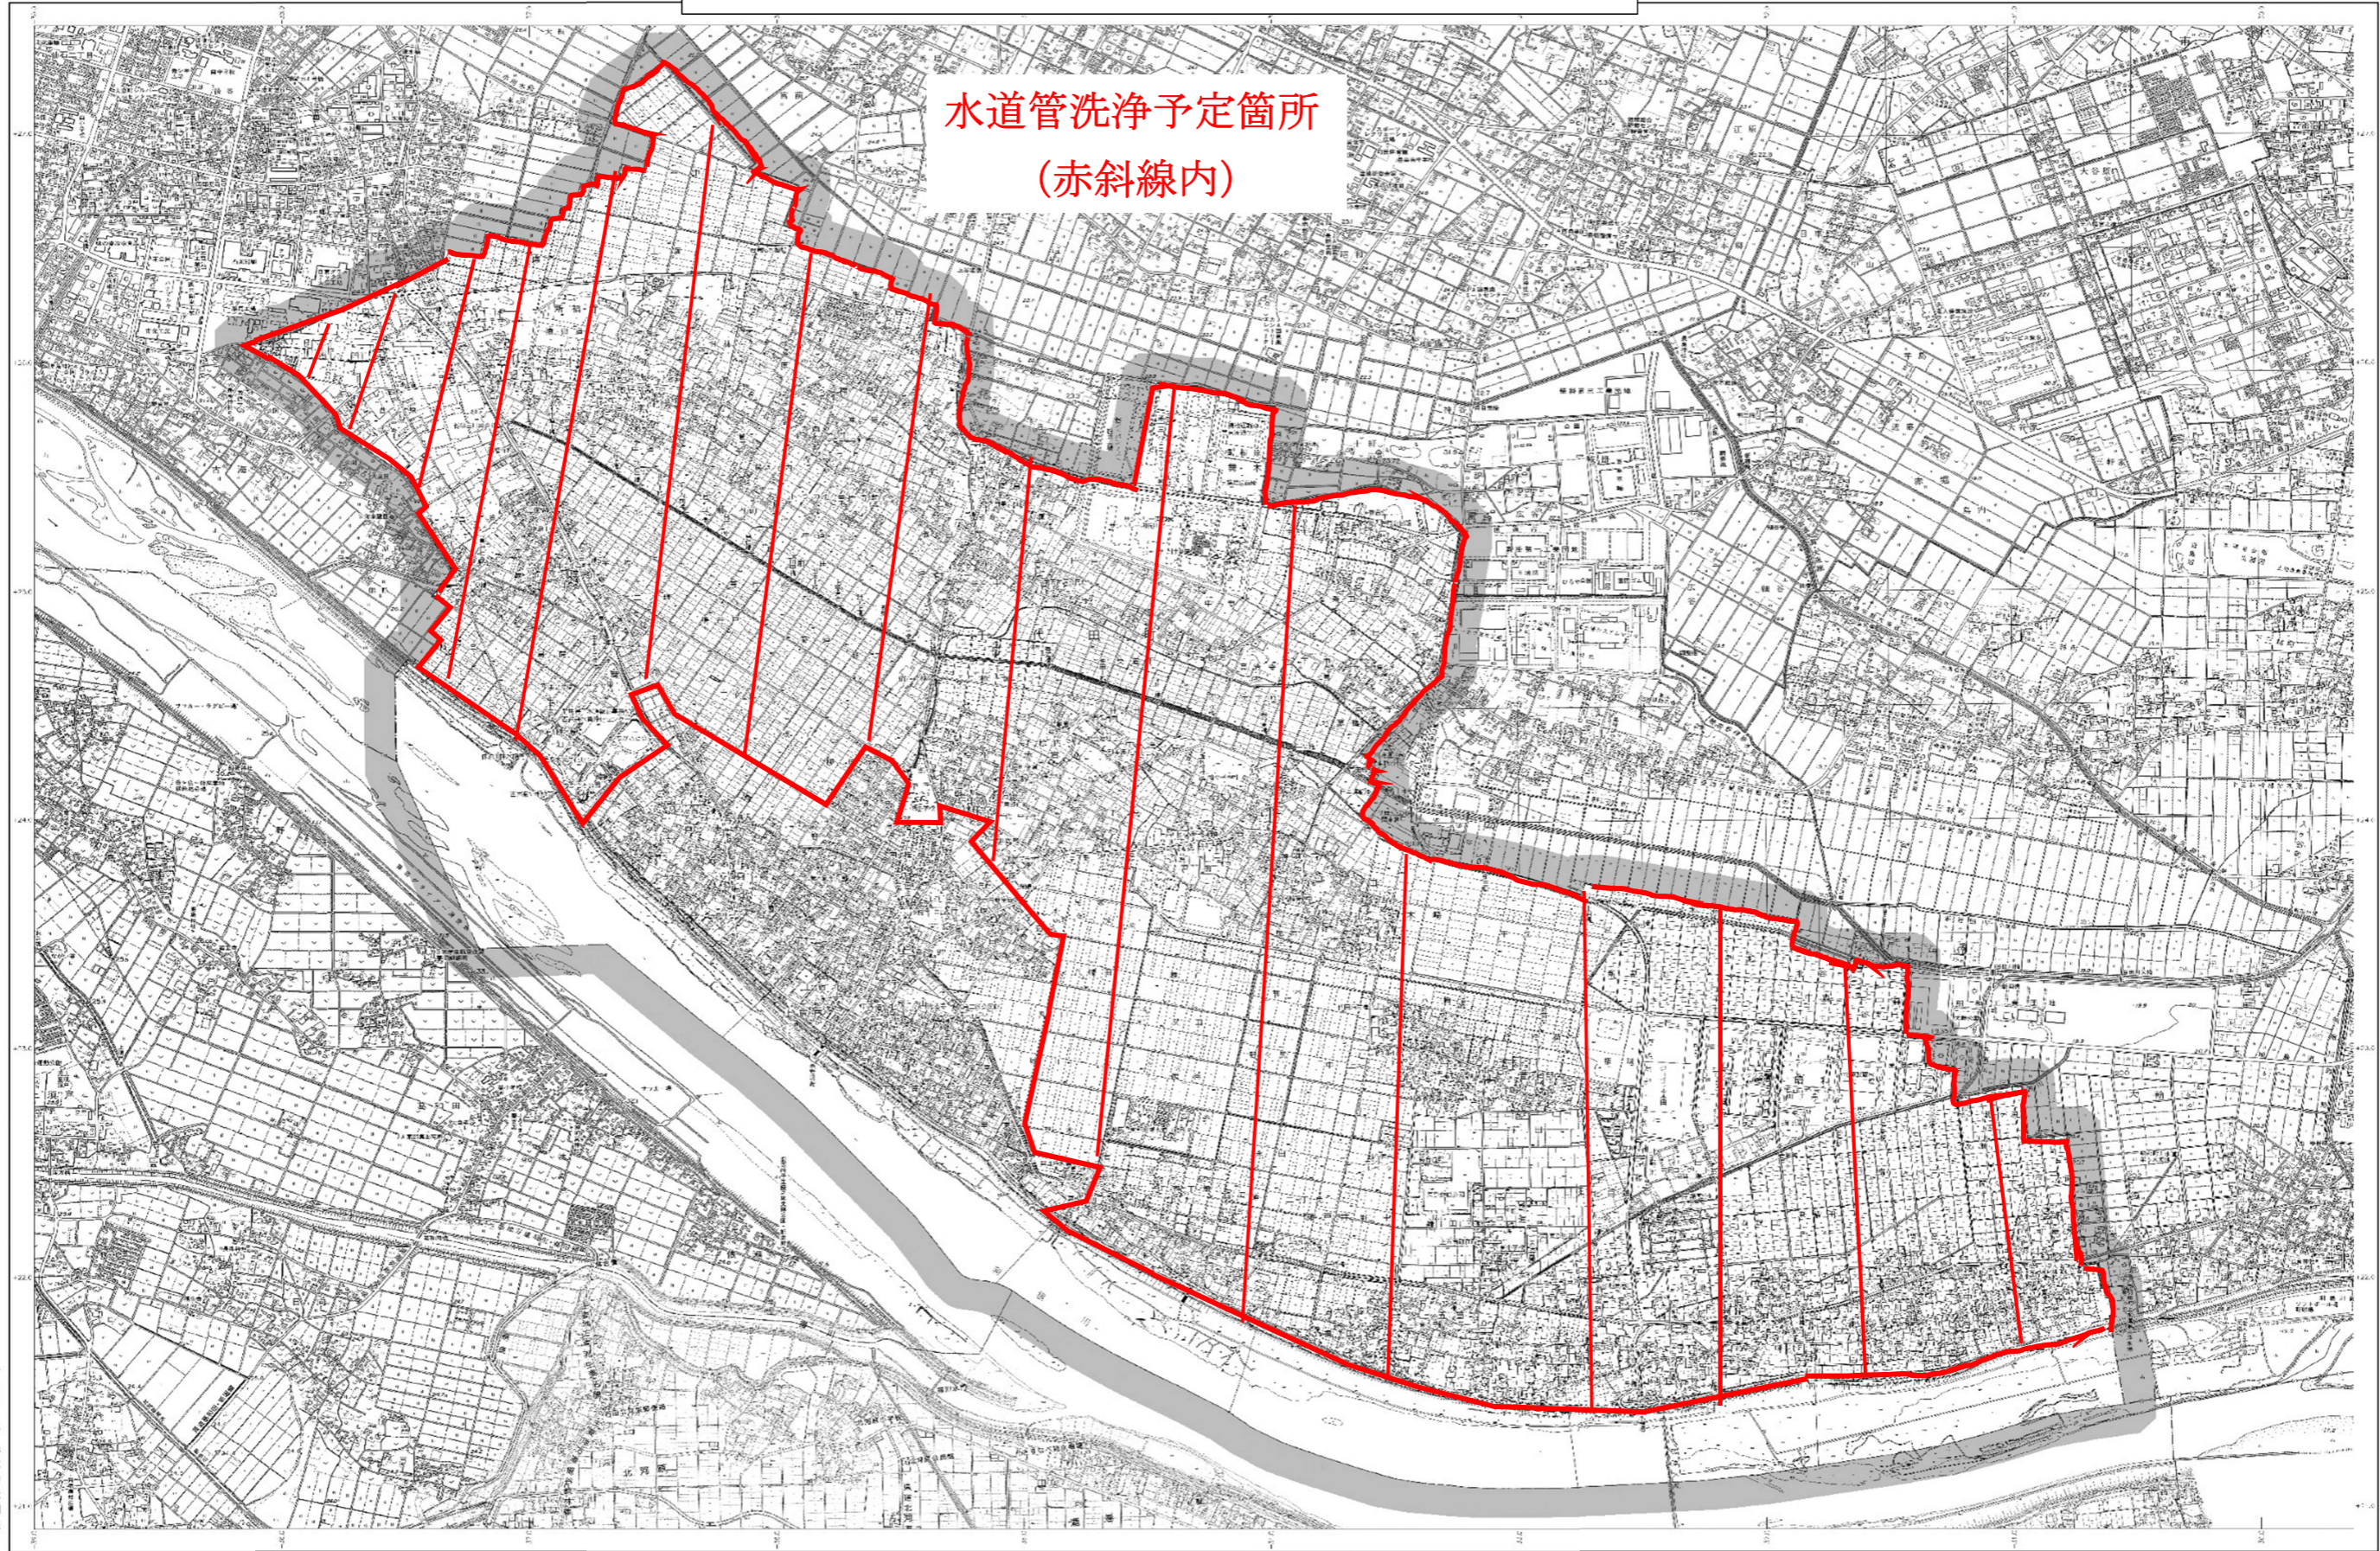

令和2年度 千代田町地内管洗浄実施範囲

1. 町内各区域の境界線は、町界の境界線と一致するものとする。  
2. 町内各区域の境界線は、町界の境界線と一致するものとする。